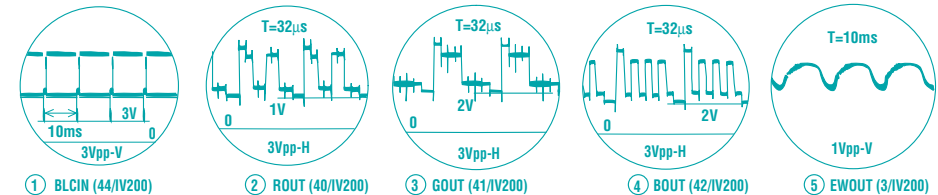

SMALL SIGNAL BOARD - PLATINE PETITS SIGNAUX - SIGNAL-PLATINE - PIASTRA PICCOLI SEGNALI - PLACA PEQUEÑA SEÑAL
VIDEO PART - PARTIE VIDEO - VIDEO-SIGNALVERARBEITUNG - ELABORAZIONE VIDEO - TRATAMIENTO VIDEO

(VP) VIDEOPART
(SSB) VP 210E0000 00

⚠ Safety Part
When repairing, use original part only
Pièce de sécurité
N'utilisez que les pièces d'origine
Sicherheitsbauteil
Bei Ersatz nur Originalteil verwenden