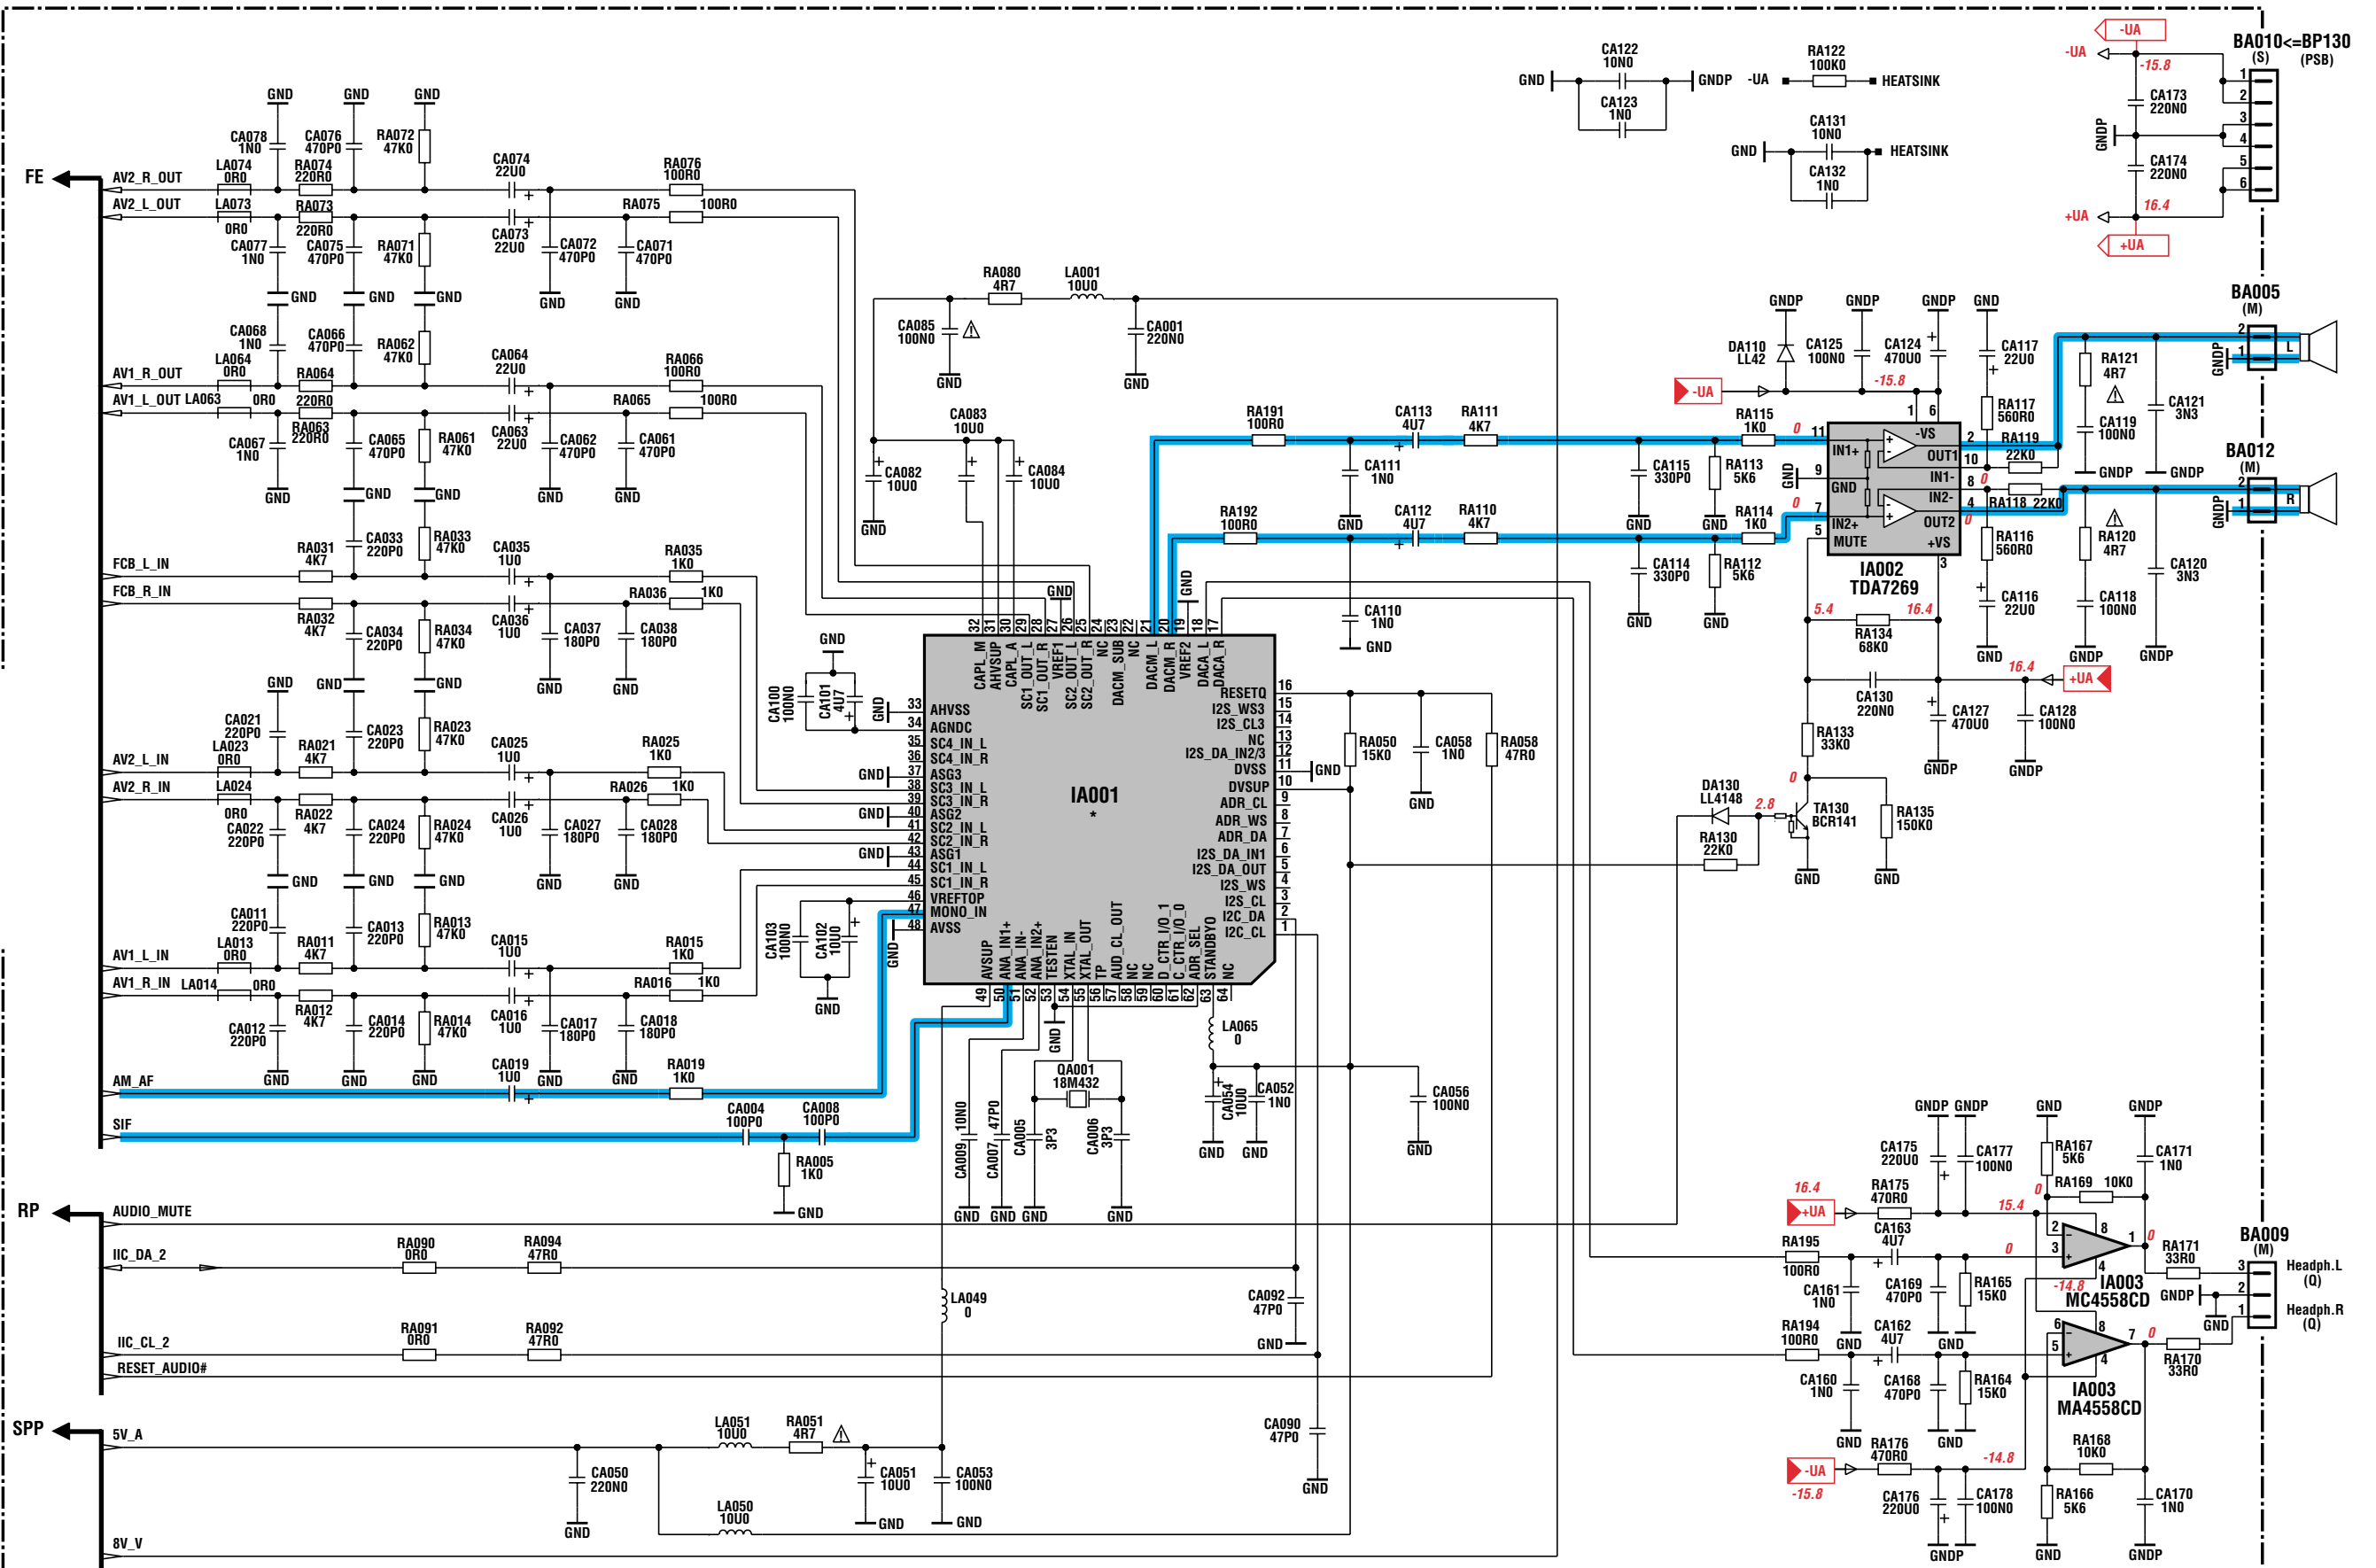

SMALL SIGNAL BOARD - PLATINE PETITS SIGNAUX - SIGNAL-PLATINE - PIASTRA PICCOLI SEGNALI - PLACA PEQUEÑA SEÑAL
AUDIO PART - PARTIE AUDIO - AUDIOSTUFEN - CIRCUITO AUDIO - AUDIO

(AP) AUDIO PART
(SSB) AP 210E0000 00
AP 210E0001 00

Safety Part
When repairing, use original part only
Pièce de sécurité
N'utilisez que les pièces d'origine
Sicherheitsbauteil
Bei Ersatz nur Originalteil verwenden

* Reference	TOCOM	IA001
AP 210E0000 00 Stereo/Nicam 2X10W rms Virtual Dolby	10784540	MSP3411G-QI-B8-V3
AP 210E0001 00 Stereo/Nicam 2X10W rms	10800990	MSP3410G-QI-B8-V3