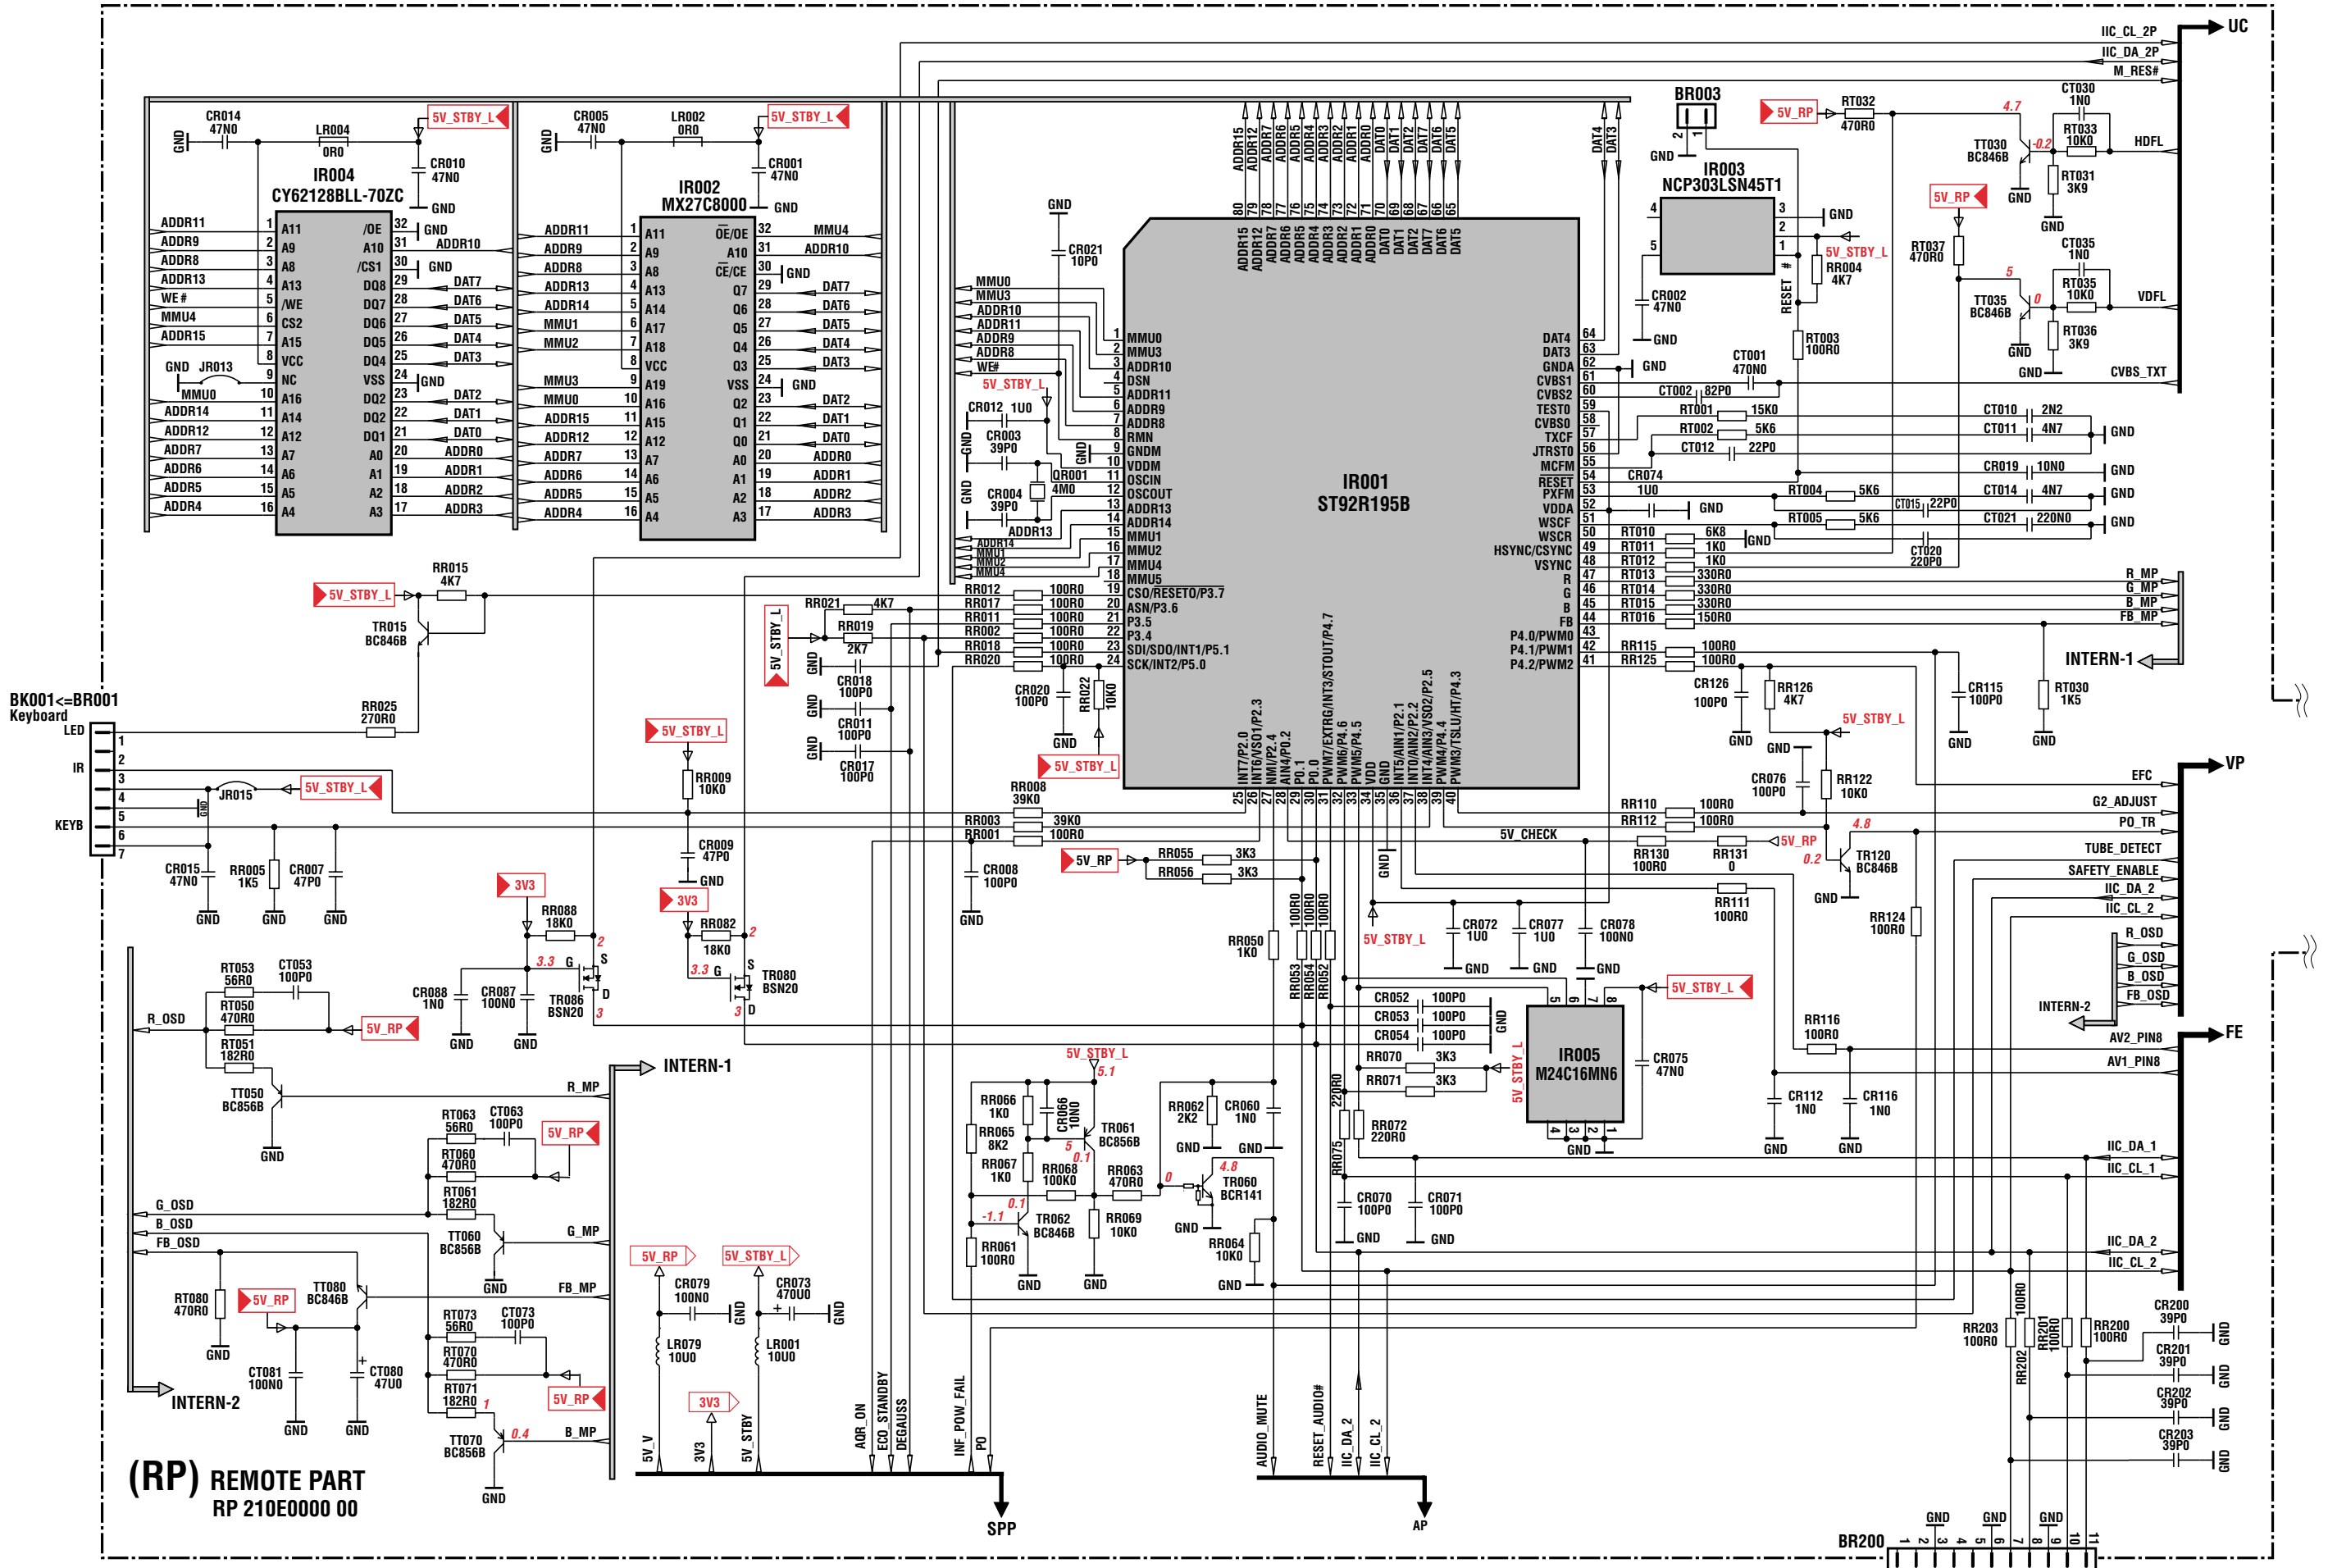

SMALL SIGNAL BOARD - PLATINE PETITS SIGNAUX - SIGNAL-PLATINE - PIASTRA PICCOLI SEGNALI - PLACA PEQUEÑA SEÑAL
 SIGNAL BOARD POWER PART - PARTIE ALIMENTATION DE LA PLATINE PETITES SIGNAUX - BETRIEBSSPANNUNGSERZEUGUNG SIGNAL PLATINE -
 PARTE ALIMENTAZIOEN PIASTRA SEGNALI - PARTE ALIMENTACIÓN PLACA SEÑAL

SMALL SIGNAL BOARD - PLATINE PETITS SIGNAUX - SIGNAL-PLATINE - PIASTRA PICCOLI SEGNALI - PLACA PEQUEÑA SEÑAL
 REMOTE / MICROCONTROLLER - GESTION / MICROCONTROLEUR - FERNBEDIENUNGS- UND MICROCONTROLLERSTUFEN - MICROPROCESSORE - REMOTO / MICROCONTROLADOR

(RP) REMOTE PART
 RP 210E0000 00

SMALL SIGNAL BOARD - PLATINE PETITS SIGNAUX - SIGNAL-PLATINE - PIASTRA PICCOLI SEGNALE - PLACA PEQUEÑA SEÑAL
 UP CONVERTER PART - PARTIE CONVERSION - UP CONVERTER STUFEN - CIRCUITO UP CONVERTER - SUPRACONVERSOR

(VP) VIDEOPART
(SSB) VP 210E0000 00

⚠ Safety Part
 When repairing, use original part only
 Pièce de sécurité
 N'utilisez que les pièces d'origine
 Sicherheitsbauteil
 Bei Ersatz nur Originalteil verwenden