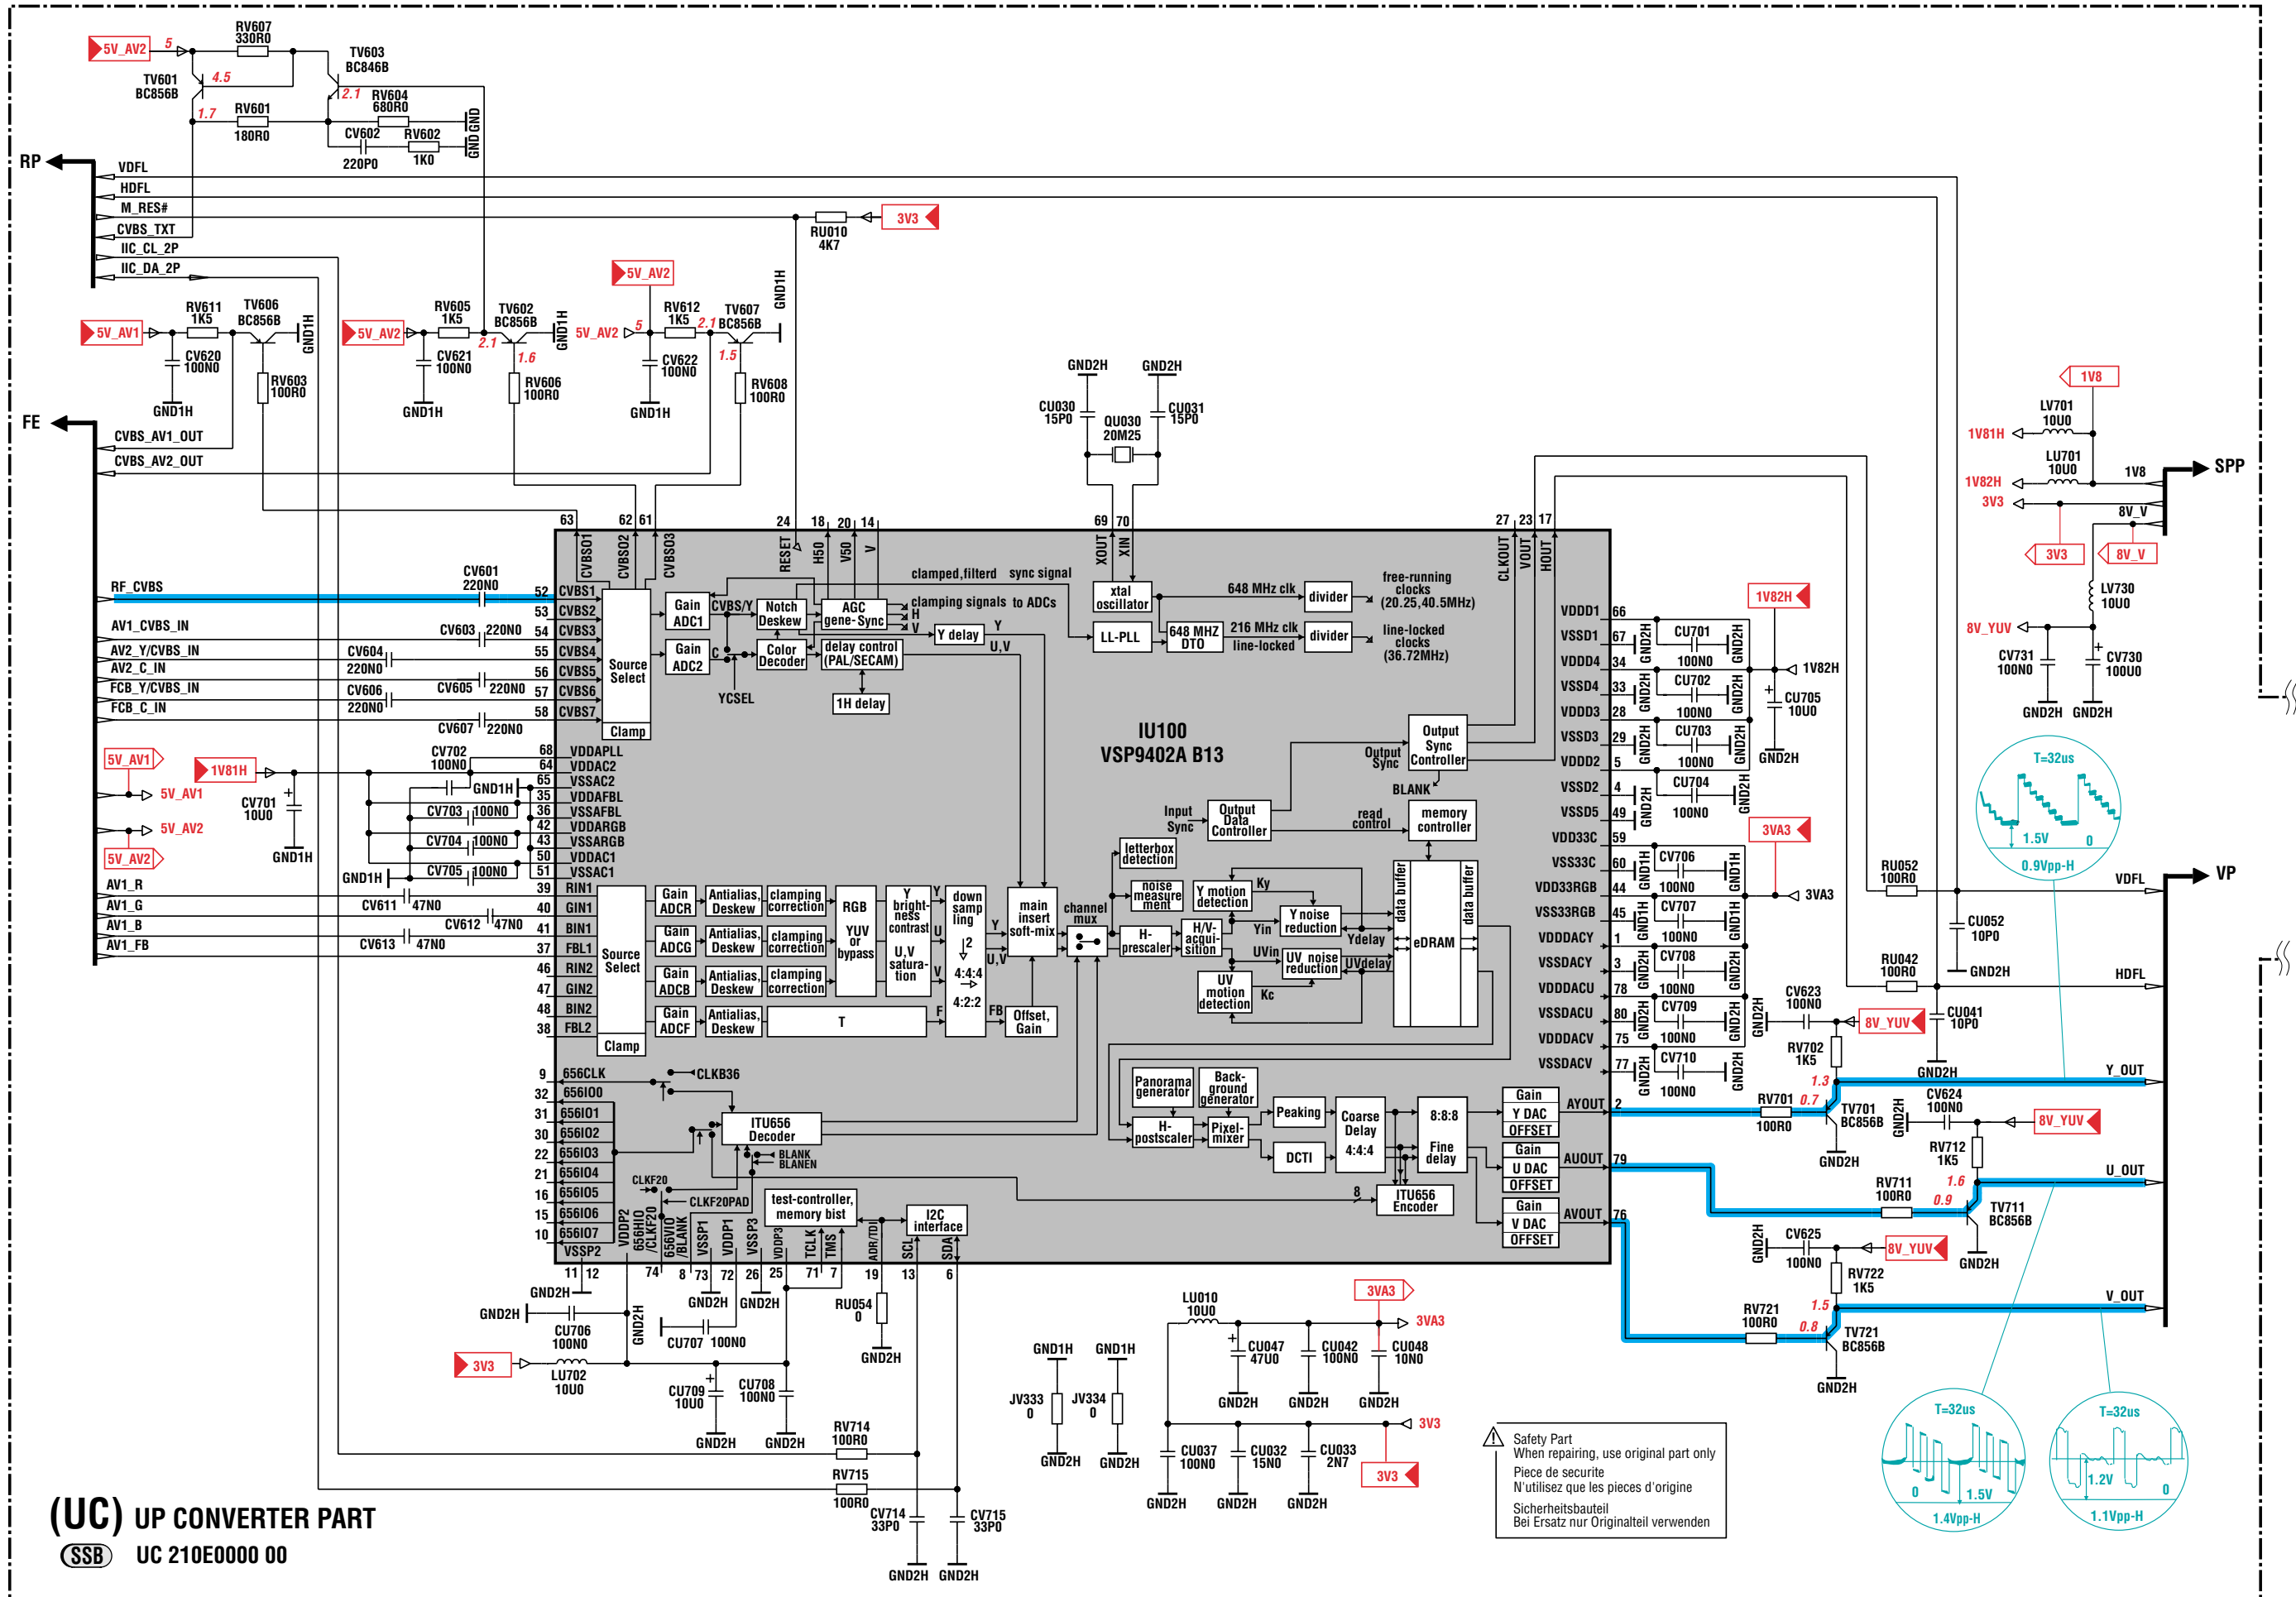

SMALL SIGNAL BOARD - PLATINE PETITS SIGNAUX - SIGNAL-PLATINE - PIASTRA PICCOLI SEGNALI - PLACA PEQUEÑA SEÑAL
 SIGNAL BOARD POWER PART - PARTIE ALIMENTATION DE LA PLATINE PETITES SIGNAUX - BETRIEBSSPANNUNGSERZEUGUNG SIGNAL PLATINE -
 PARTE ALIMENTAZIOEN PIASTRA SEGNALI - PARTE ALIMENTACIÓN PLACA SEÑAL

SMALL SIGNAL BOARD - PLATINE PETITS SIGNAUX - SIGNAL-PLATINE - PIASTRA PICCOLI SEGNALI - PLACA PEQUEÑA SEÑAL
 REMOTE / MICROCONTROLLER - GESTION / MICROCONTROLEUR - FERNBEDIENUNGS- UND MICROCONTROLLERSTUFEN - MICROPROCESSORE - REMOTO / MICROCONTROLADOR

(RP) REMOTE PART
 RP 210E0000 00

SMALL SIGNAL BOARD - PLATINE PETITS SIGNAUX - SIGNAL-PLATINE - PIASTRA PICCOLI SEGNALE - PLACA PEQUEÑA SEÑAL
 UP CONVERTER PART - PARTIE CONVERSION - UP CONVERTER STUFEN - CIRCUITO UP CONVERTER - SUPRACONVERSOR

(VP) VIDEOPART
(SSB) VP 210E0000 00

⚠ Safety Part
 When repairing, use original part only
 Pièce de sécurité
 N'utilisez que les pièces d'origine
 Sicherheitsbauteil
 Bei Ersatz nur Originalteil verwenden