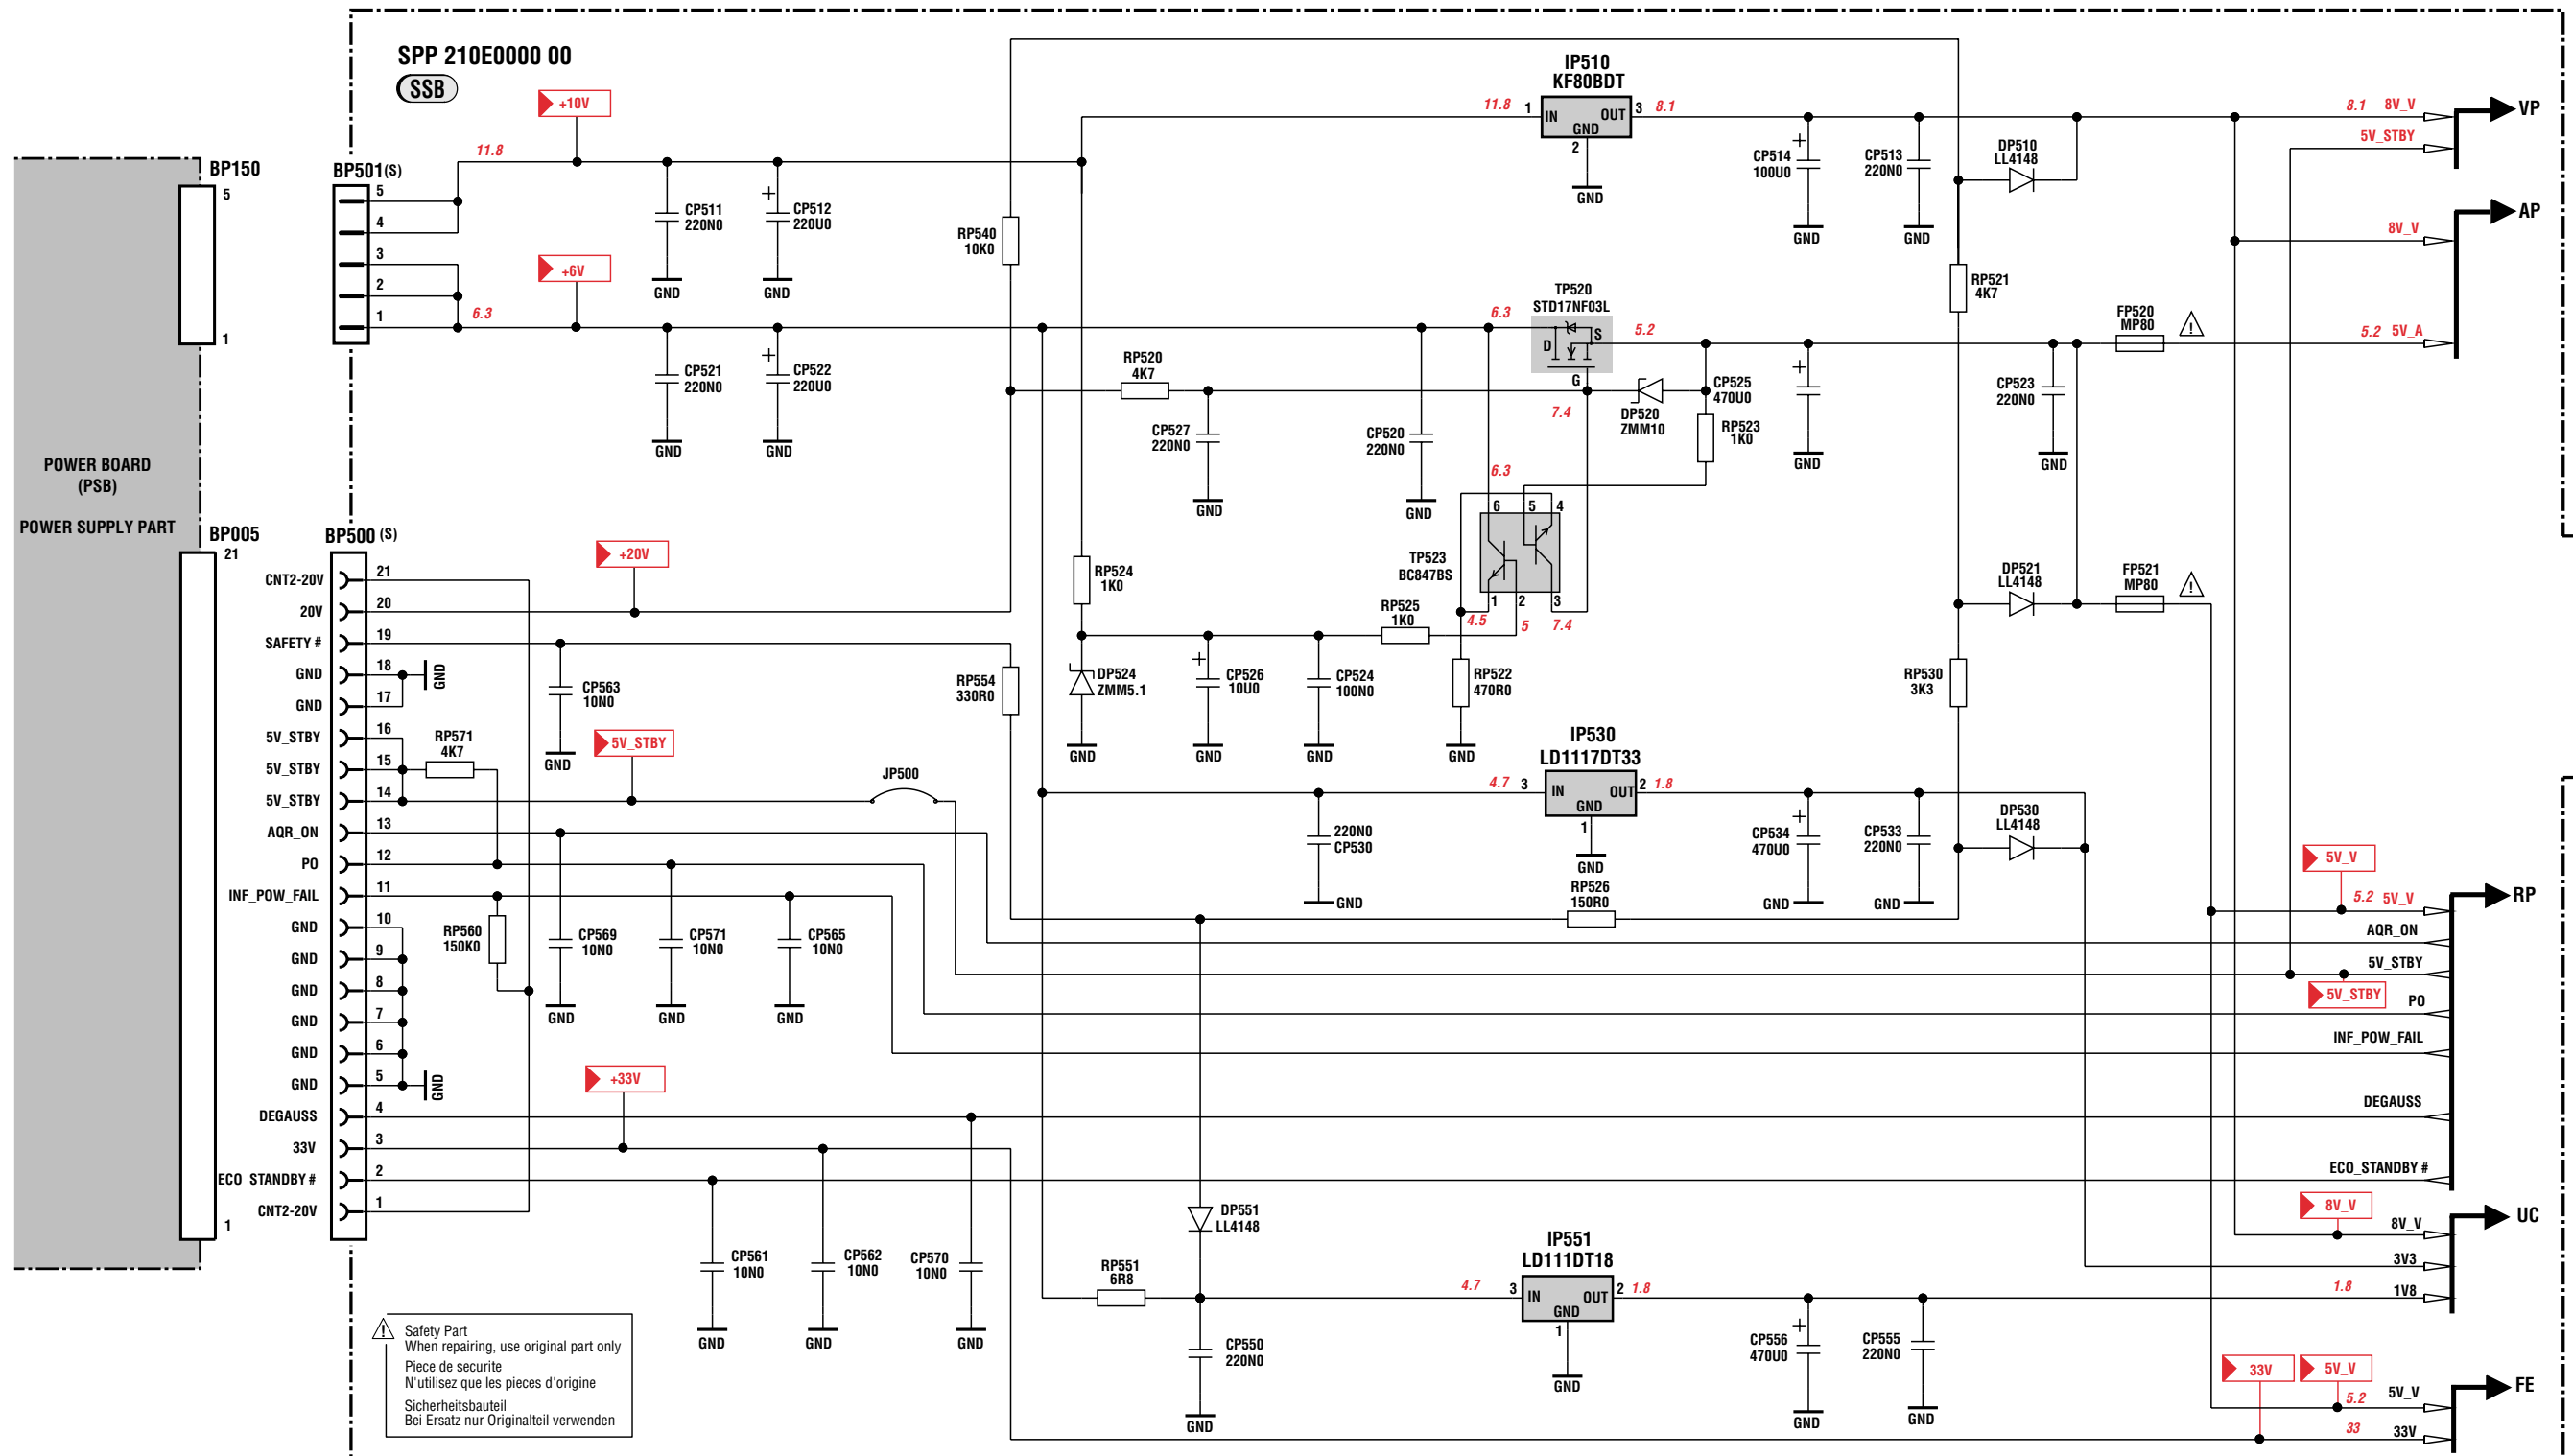

SMALL SIGNAL BOARD - PLATINE PETITS SIGNAUX - SIGNAL-PLATINE - PIASTRA PICCOLI SEGNALI - PLACA PEQUEÑA SEÑAL
 SIGNAL BOARD POWER PART - PARTIE ALIMENTATION DE LA PLATINE PETITES SIGNAUX - BETRIEBSSPANNUNGSERZEUGUNG SIGNAL PLATINE -
 PARTE ALIMENTAZIOEN PIASTRA SEGNALI - PARTE ALIMENTACIÓN PLACA SEÑAL

SMALL SIGNAL BOARD - PLATINE PETITS SIGNAUX - SIGNAL-PLATINE - PIASTRA PICCOLI SEGNALI - PLACA PEQUEÑA SEÑAL
 REMOTE / MICROCONTROLLER - GESTION / MICROCONTROLEUR - FERNBEDIENUNGS- UND MICROCONTROLLERSTUFEN - MICROPROCESSORE - REMOTO / MICROCONTROLADOR

(RP) REMOTE PART
 RP 210E0000 00

SMALL SIGNAL BOARD - PLATINE PETITS SIGNAUX - SIGNAL-PLATINE - PIASTRA PICCOLI SEGNALE - PLACA PEQUEÑA SEÑAL
 UP CONVERTER PART - PARTIE CONVERSION - UP CONVERTER STUFEN - CIRCUITO UP CONVERTER - SUPRACONVERSOR

(UC) UP CONVERTER PART
 (SSB) UC 210E0000 00

Safety Part
 When repairing, use original part only
 Pièce de sécurité
 N'utilisez que les pièces d'origine
 Sicherheitsbauteil
 Bei Ersatz nur Originalteil verwenden