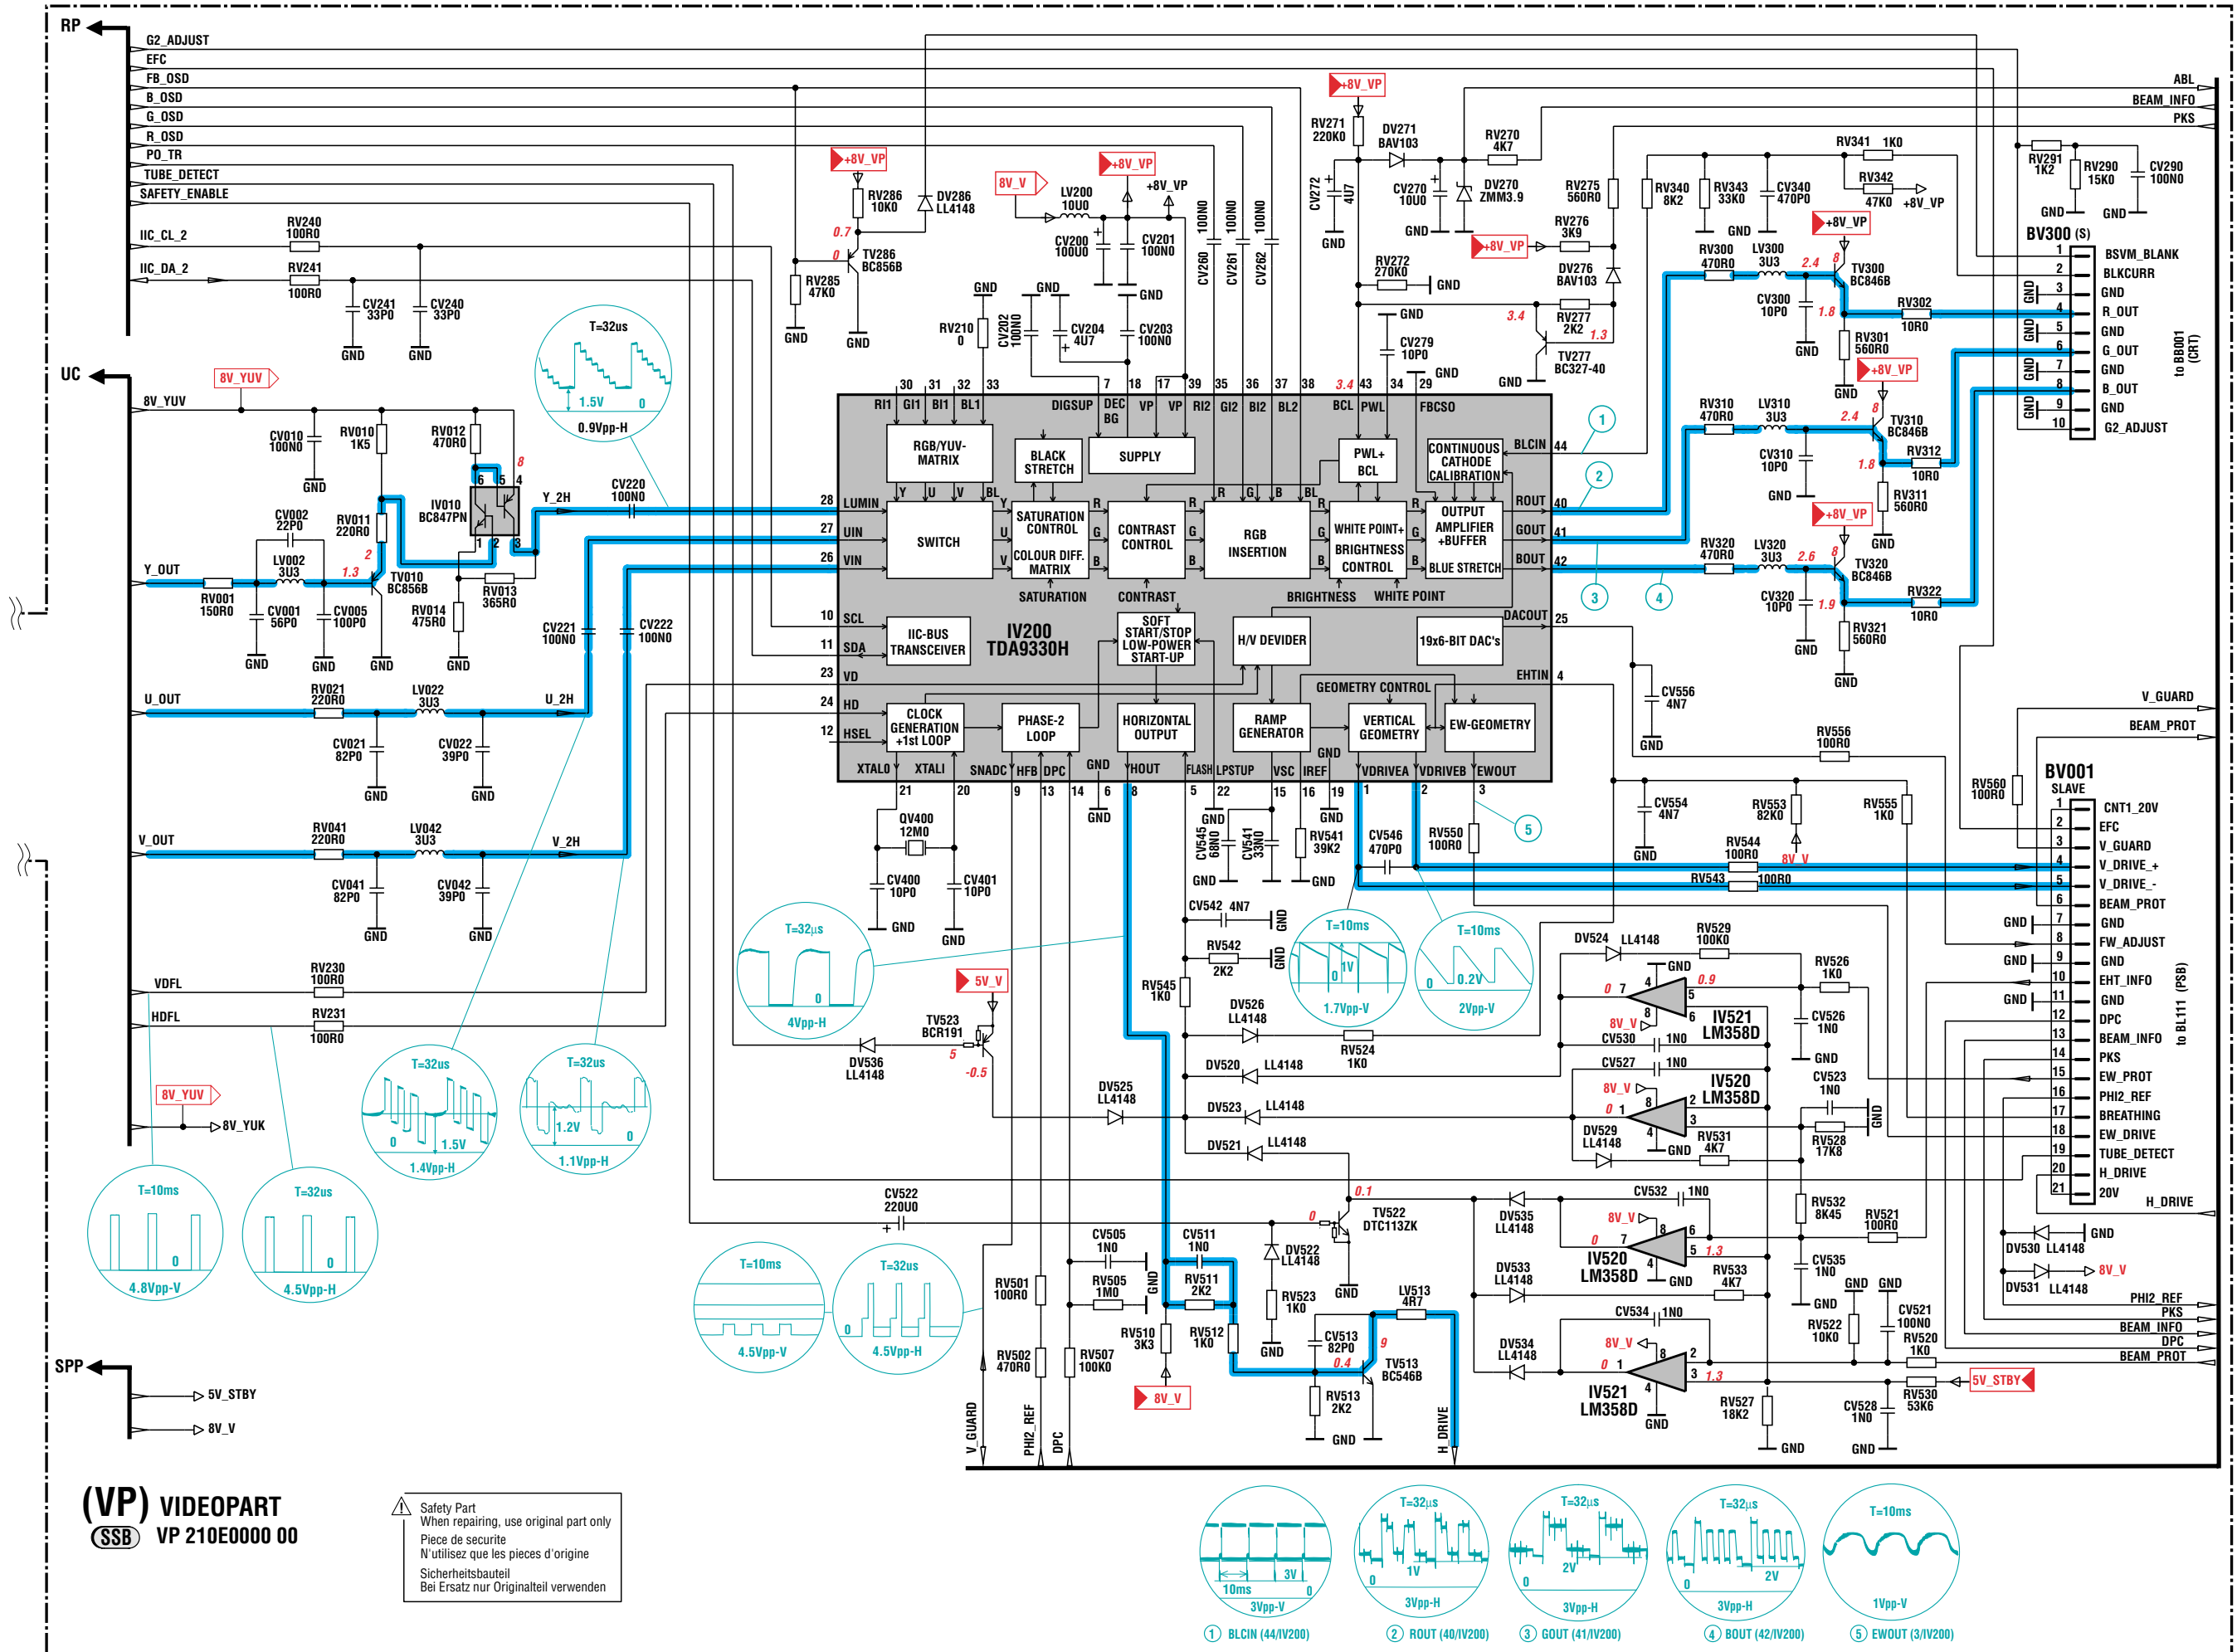

SMALL SIGNAL BOARD - PLATINE PETITS SIGNAUX - SIGNAL-PLATINE - PIASTRA PICCOLI SEGNALI - PLACA PEQUEÑA SEÑAL
 REMOTE / MICROCONTROLLER - GESTION / MICROCONTROLEUR - FERNBEDIENUNGS- UND MICROCONTROLLERSTUFEN - MICROPROCESSORE - REMOTO / MICROCONTROLADOR

(RP) REMOTE PART
 RP 210E0000 00

SMALL SIGNAL BOARD - PLATINE PETITS SIGNAUX - SIGNAL-PLATINE - PIASTRA PICCOLI SEGNALE - PLACA PEQUEÑA SEÑAL
 UP CONVERTER PART - PARTIE CONVERSION - UP CONVERTER STUFEN - CIRCUITO UP CONVERTER - SUPRACONVERSOR

(UC) UP CONVERTER PART
 (SSB) UC 210E0000 00

Safety Part
 When repairing, use original part only
 Pièce de sécurité
 N'utilisez que les pièces d'origine
 Sicherheitsbauteil
 Bei Ersatz nur Originalteil verwenden

(VP) VIDEOPART
(SSB) VP 210E0000 00

⚠ Safety Part
 When repairing, use original part only
 Pièce de sécurité
 N'utilisez que les pièces d'origine
 Sicherheitsbauteil
 Bei Ersatz nur Originalteil verwenden